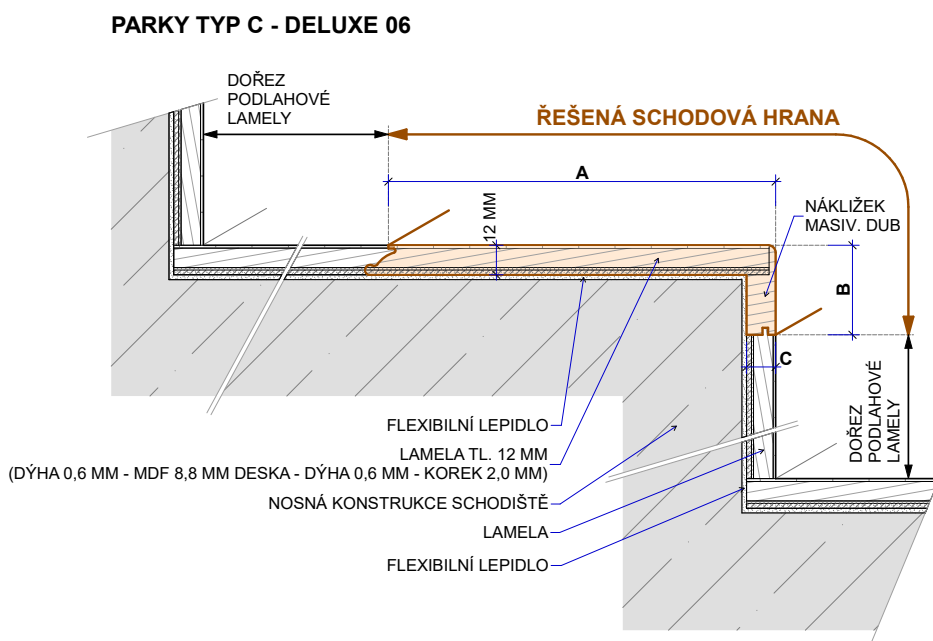

Deluxe+ 06

Typ výrobku, konstrukce	Kód podlahy	Název (dřevina, dekor)	Vzor	Třídění dřeva	Povrchová úprava	Kar-tá-čo-vání	Délka schodové hrany (mm)	Profil schodové hrany cca A/B/C (mm)	MOC Kč/bm při odběru 10 ks schodovek v originální délce bez DPH	MOC Kč/bm při odběru 2-9 ks schodovek v originální délce bez DPH
Schodové hrany Typ C	DEXB+101	European Oak Premium	Monoplošný	Premium	Supermatný lak (3 gloss)	Ano	1810	160/37/12-1810	1422,-	1520,-
Schodové hrany Typ C	DEXB+102	Ivory Oak Premium	Monoplošný	Premium	Supermatný lak (3 gloss)	Ano	1810	160/37/12-1810	1422,-	1520,-
Schodové hrany Typ C	DEXB+110	Ivory Oak Rustic Light	Monoplošný	Rustic Light	Supermatný lak (3 gloss)	Ano	1810	160/37/12-1810	1422,-	1520,-
Schodové hrany Typ C	DEXB+104	Desert Oak Premium	Monoplošný	Premium	Supermatný lak (3 gloss)	Ano	1810	160/37/12-1810	1422,-	1520,-