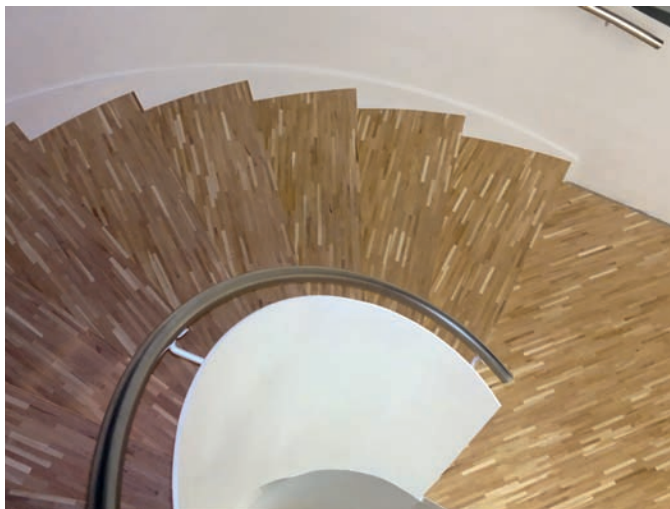

Schodová hrana PARKY

Doplňky ke schodové hraně

Typ výrobku, konstrukce	Kód podlahy	Název (dřevina, dekor)	Povrchová úprava	Profil lišty B/tl. - délka (mm)	MOC Kč/bm bez DPH
Masivní boční lišta volně ložená	lišta + kód podlahy	Dub evropský	Tvrdivoskový olej	37/4 - metráž	361,-
Masivní boční lišta volně ložená	lišta + kód podlahy	Dub - ostatní barvy (domořeno)	Tvrdivoskový olej	37/4 - metráž	473,-
Masivní boční lišta volně ložená	lišta + kód podlahy	Ostatní dekory dřeviny a barvy	Tvrdivoskový olej	37/4 - metráž	630,-
Typ výrobku, konstrukce	Kód podlahy	Balení			
Olej na domoření řezů	olej + kód podlahy	cca 0,1 l			526,-

Dostupnost schodových hran PARKY:

O na objednávku, termín dodání se řídí podle dostupnosti položky podlahy, ze které se vyrábí, uvedené ve sloupci Dostupnost:

Dostupnost podlah CS - dodání schodových hran za cca 6 týdnů

Dostupnost podlah S - dodání schodových hran za cca 4 týdny

Za delší schod (nadpojení) než je délka lamely se účtuje 10% z ceny běžné (platba včetně prořezu další celé lamely)

Za uřezání na kratší délku než je délka lamely se účtuje 10% z ceny (platba včetně prořezu celé lamely)

Realizace: