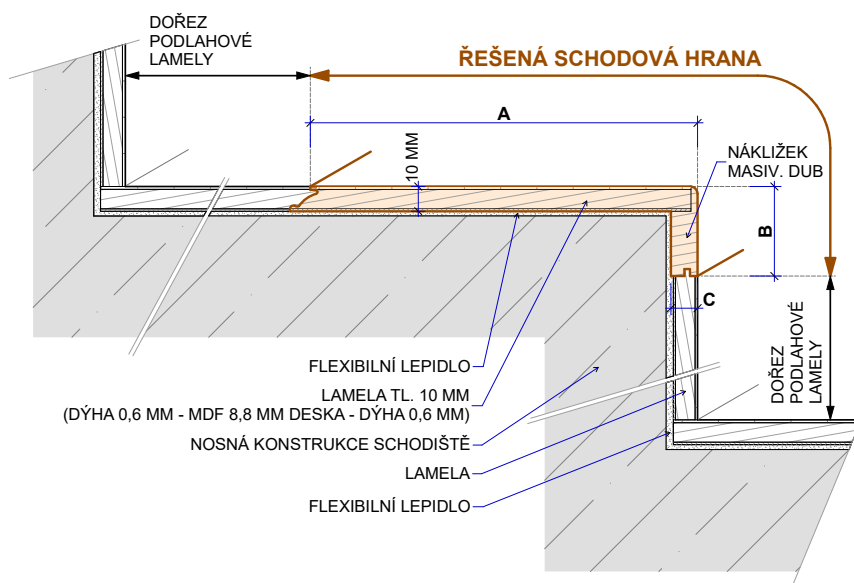

Master 06

Typ výrobku, konstrukce	Kód podlahy	Název (dřevina, dekor)	Vzor	Třídění dřeva	Povrchová úprava	Kar-táčo-vání	Délka schodové hrany (mm)	Profil schodové hrany cca A/B/C (mm)	MOC Kč/bm při odběru 10 ks schodovek v originální délce bez DPH	MOC Kč/bm při odběru 2-9 ks schodovek v originální délce bez DPH
Schodové hrany Typ C	MAXB188	Essence Oak Premium	Plošný	Premium	Supermatný lak (3 gloss)	Ano	1506	160/37/16-1506	1397,-	1516,-
Schodové hrany Typ C	MAXB193	Silk Oak Premium	Plošný	Premium	Supermatný lak (3 gloss)	Ano	1506	160/37/16-1506	1397,-	1516,-
Schodové hrany Typ C	MAXB197	Dune Oak Premium	Plošný	Premium	Supermatný lak (3 gloss)	Ano	1506	160/37/16-1506	1397,-	1516,-
Schodové hrany Typ C	MAXB196	Sky Oak Premium	Plošný	Premium	Supermatný lak (3 gloss)	Ano	1506	160/37/16-1506	1397,-	1516,-
Schodové hrany Typ C	MAXB194	Valley Oak Premium	Plošný	Premium	Supermatný lak (3 gloss)	Ano	1506	160/37/16-1506	1397,-	1516,-

PARKY TYP C - MASTER 06, SUMMIT 06